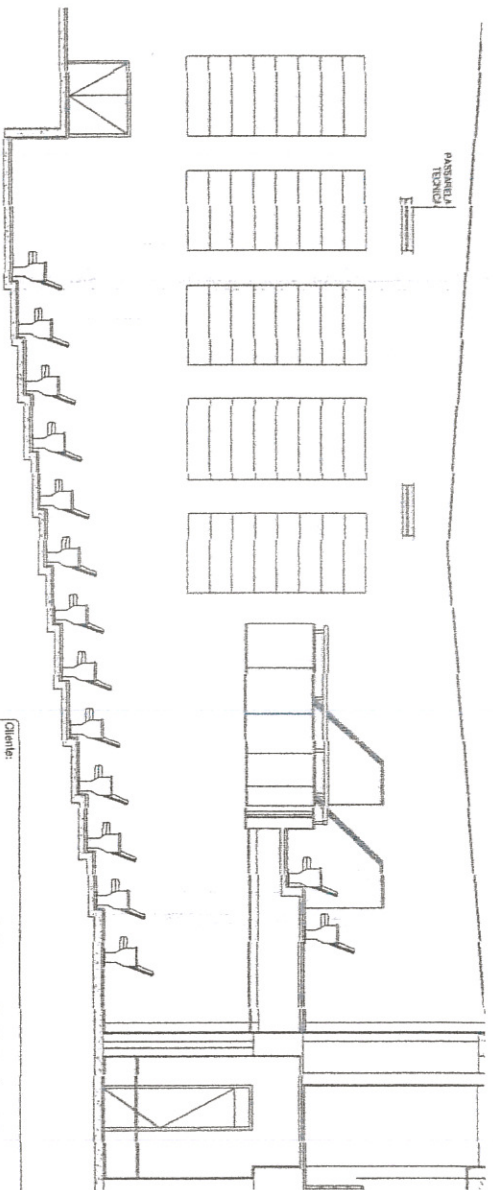

LEGENDA

-  425 polt. com 55cm eixos
-  06 polt. com 55cm eixos PMR
-  06 polt. com 98cm eixos P.O.
-  11 espaços para cadeirantes

Cliente:		TEATRO MUNICIPAL DE MAUÁ - SP	
Obra:		TEATRO - PLATÉIA	
Proj:	ITAMARATI	Out:	48
Proj:	VINICIUS SANTOS	Data:	07/07/2014
Proj:	CARELLI		
Proj:	EM ANDAMENTO		
OBSERVAÇÕES:			
Observações do projeto...			
Esc:	1:125	Formato:	A
Projeto:	235/2014	Rev:	00

LEGENDA

95 pol. com 55cm eixos

Cliente: **TEATRO MUNICIPAL DE MAUA - SP**

Obra: **TEATRO - MEZANINO/CORTE**

Proj: **ITAMARATI** Data: **95**

Proj: **CARELLI**

Proj: **VINICIUS SANTOS** Data: **07/07/2014**

Situa: **EM ANDAMENTO**