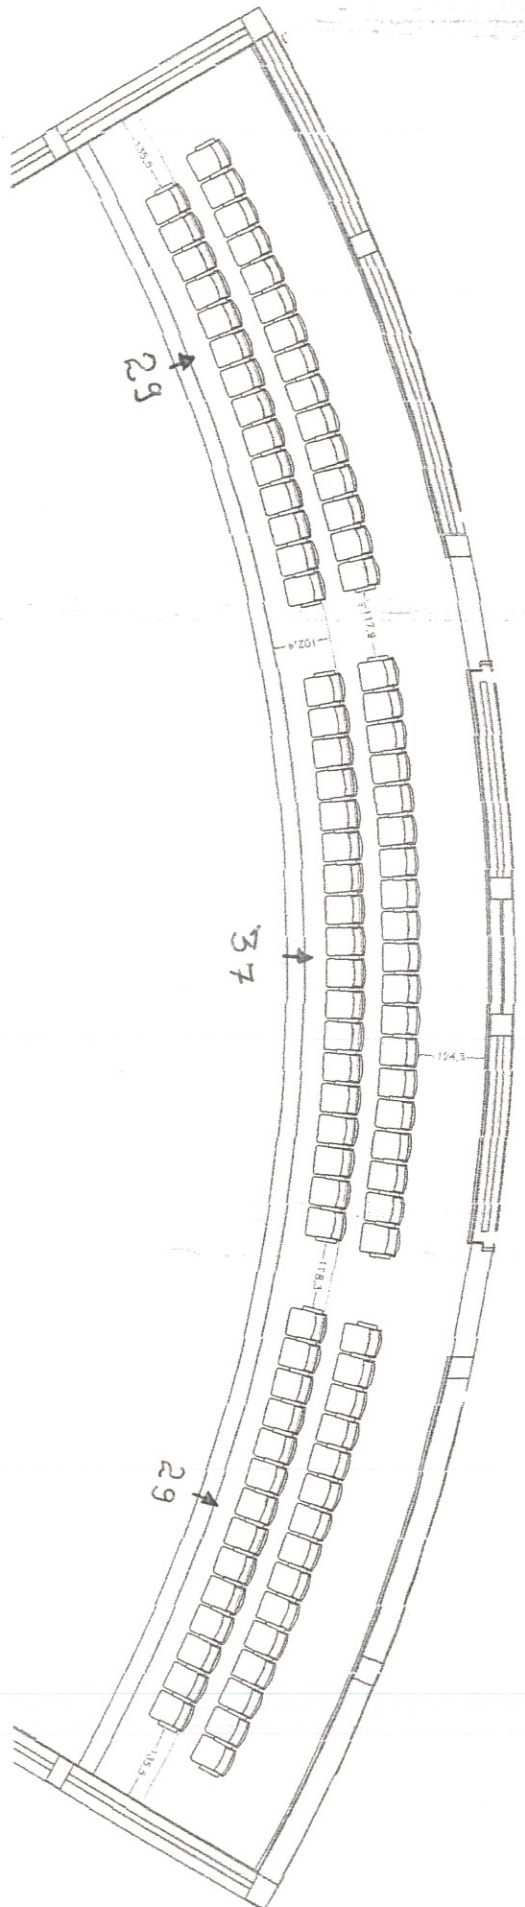

LEGENDA

-  425 polt. com 55cm eixos
-  06 polt. com 55cm eixos PMR
-  06 polt. com 98cm eixos P.O.
-  11 espaços para cadeirantes

Cliente:		TEATRO MUNICIPAL DE MAUÁ - SP	
Obra:		TEATRO - PLATÉIA	
Proj:	ITAMARATI	Out:	48
Proj:	VINICIUS SANTOS	Data:	07/07/2014
Proj:	CARELLI		
Proj:	EM ANDAMENTO		
OBSERVAÇÕES:			
Observações do projeto...			
Esc:	1:125	Formato:	A
Projeto:	235/2014	Rev:	00

LEGENDA

95 pol. com 55cm eixos

Cliente: **TEATRO MUNICIPAL DE MAUA - SP**

Obra: **TEATRO - MEZANINO/CORTE**

Proj: **ITAMARATI** Data: **95**

Proj: **CARELLI**

Proj: **VINICIUS SANTOS** Data: **07/07/2014**

Situa: **EM ANDAMENTO**